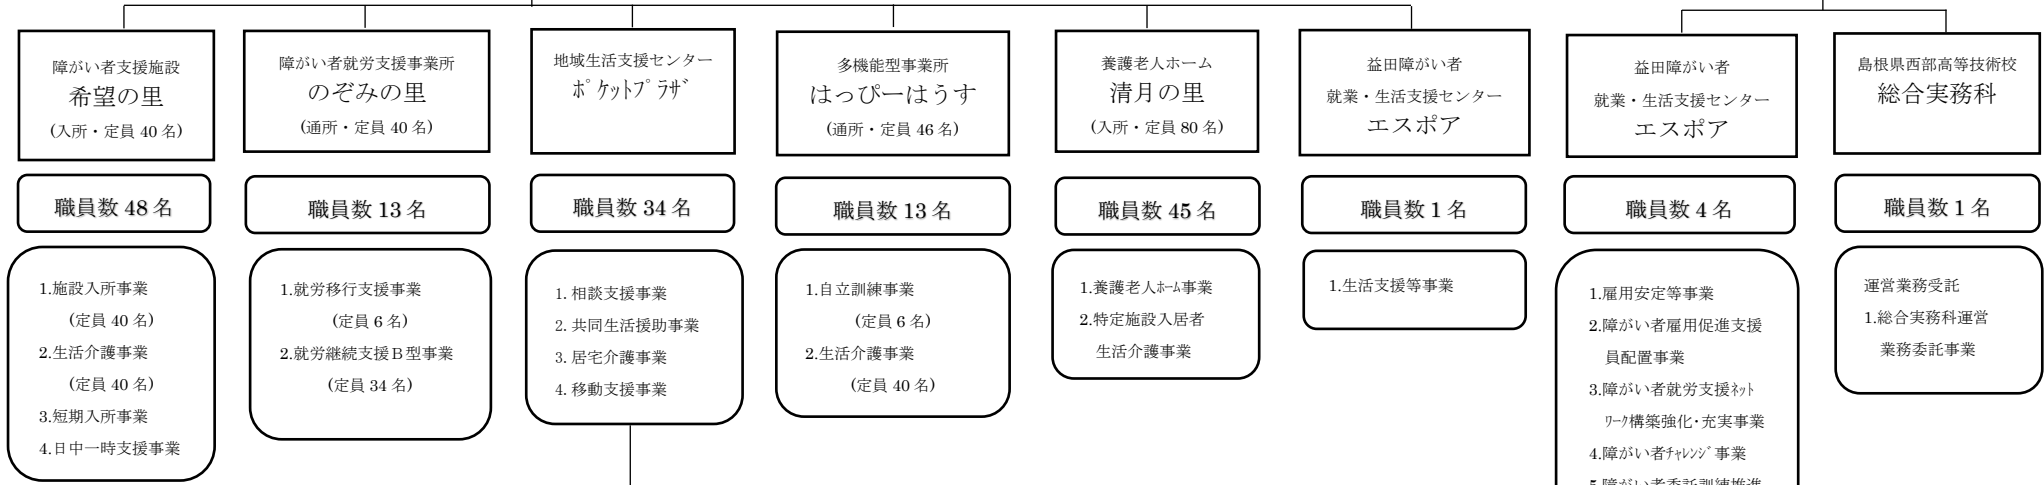

令和6年度 社会福祉法人希望の里福祉会・組織図

職員総数 162名(令和6年4月1日)

社会福祉事業

公益事業

グループホーム 定員 66名