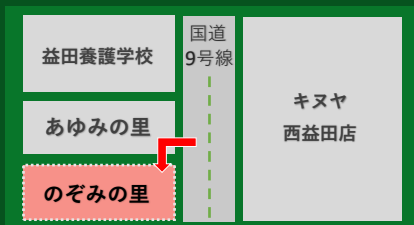

N O Z O M I N O S A T O

のぞみの里

Saturday market

土曜日いち市

OPEN!

全8回 4/27(土) 5/18(土) 6/8(土) 7/6(土)

8/10(土) 9/14(土) 10/12(土) 11/9(土)

開催時間 9:30 ▶ 11:00

よこたに
あそびにきてね

姉妹やぎのメイと
サクラもまってるよ!

- 野菜・花苗
- てづくりパン
- 木工製品
- 炊きこみご飯
- やきそば
- その他

社会福祉法人 希望の里福祉会

会場
お問合わせ先

障がい者就労支援事業所 のぞみの里

〒699-5132 益田市横田町2080番地

TEL 0856 (25) 1713

FAX 0856 (25) 1753

駐車場
ございます